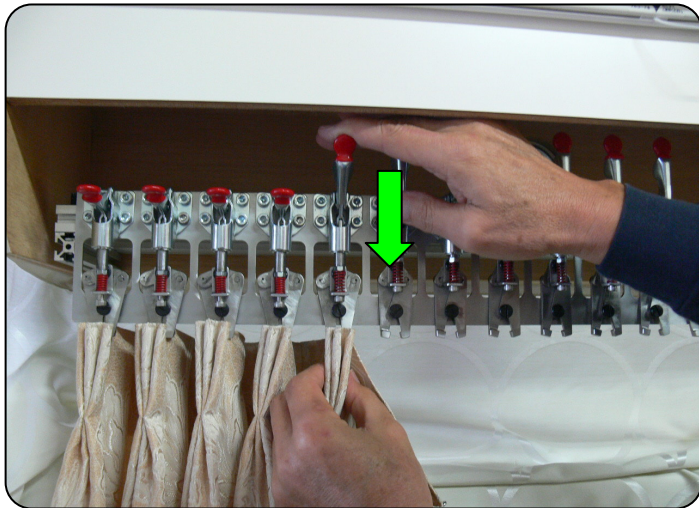

特徴

- ・ レバー操作で簡単クランプ
- ・ 強力クランプで生地へのテンションも自在にできます
- ・ クリーニング後の緊張セット対応
- ・ PET フックもセット可

小売価格	19ヒダ仕様	<u>オープン価格</u>
	27ヒダ仕様	<u>オープン価格</u>

カーテンをクランプに差込み、レバーを下げるだけで強力クランプ
(トグル機構採用)

はずす時は、レバーを上げるだけ
(数箇所同時解除可能)

製造元